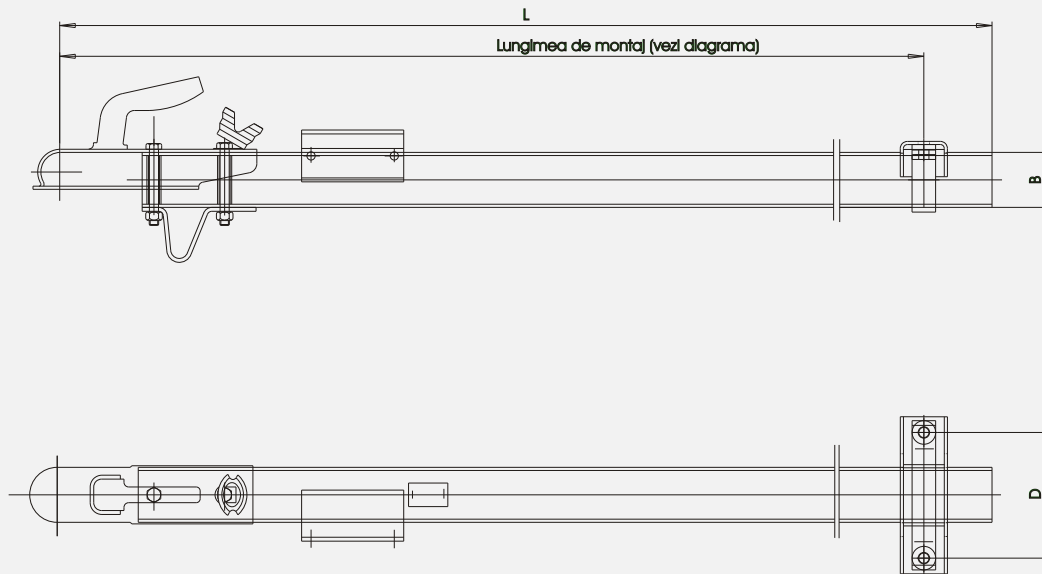

# BARĂ DE TRACȚIUNE DREAPTĂ KDR

Fără frână până la 750kg

**KNOTT**  
Bremsen • Achsen

Tip	Sarcina max.admisă (kg)	Sarcina max. admisă pe sferă (kg)	L	B	D	Tipul cuplei	Greutate proprie (kg)	Număr reper
KDR60-A8	750	75	2000	60,3x3,6	160	K14-B N3	25.0	202692.001
KDR60-A8	750	75	2500	60,3x3,6	160	K14-B N3	32.0	202692.002
KDR60-A8	750	75	3000	60,3x3,6	160	K14-B N3	37.0	202692.003
KDR70-A2	750	75	2000	70x4	160	K14-C N3	27.0	200998.001
KDR70-A2	750	75	2500	70x4	160	K14-C N3	33.0	200998.002
KDR70-A2	750	75	3000	70x4	160	K14-C N3	39.0	200998.003