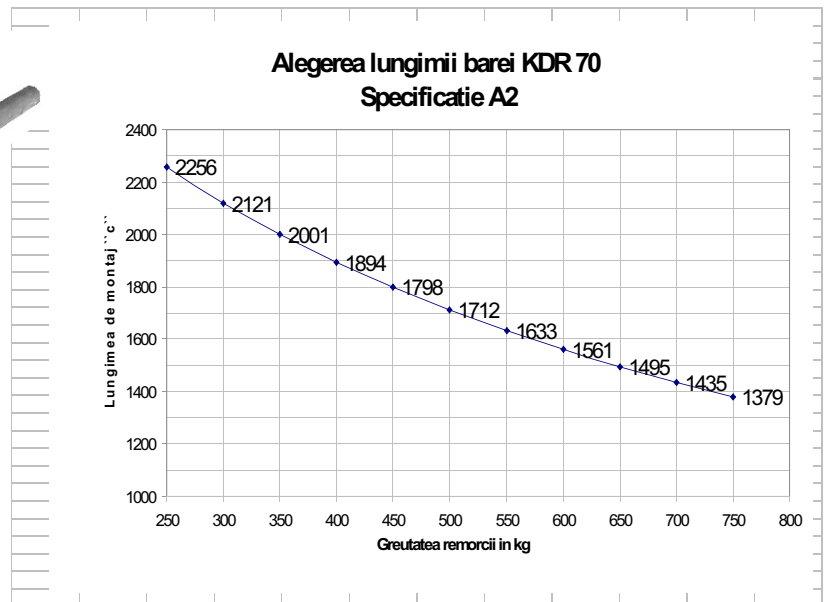

# BARĂ DE TRACȚIUNE DREAPTĂ KDR

Fără frână până la 750kg

**KNOTT**  
Bremsen • Achsen

Tip	Sarcina max.admisă (kg)	Sarcina max. admisă pe sferă (kg)	L	B	D	Tipul cuplei	Greutate proprie (kg)	Număr reper
KDR60-A8	750	75	2000	60,3x3,6	160	K14-B N3	25.0	202692.001
KDR60-A8	750	75	2500	60,3x3,6	160	K14-B N3	32.0	202692.002
KDR60-A8	750	75	3000	60,3x3,6	160	K14-B N3	37.0	202692.003
KDR70-A2	750	75	2000	70x4	160	K14-C N3	27.0	200998.001
KDR70-A2	750	75	2500	70x4	160	K14-C N3	33.0	200998.002
KDR70-A2	750	75	3000	70x4	160	K14-C N3	39.0	200998.003