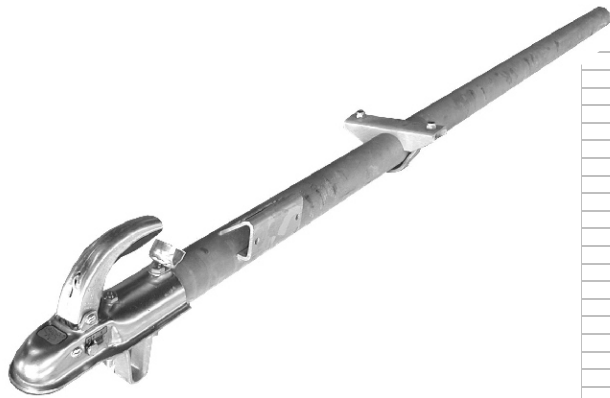

# BARĂ DE TRACȚIUNE DREAPTĂ KDR

Fără frână până la 750kg

**KNOTT**  
Bremsen • Achsen

Tip	Sarcina max.admisă (kg)	Sarcina max. admisă pe sferă (kg)	L	B	D	Tipul cuplei	Greutate proprie (kg)	Număr reper
KDR60-A8	750	75	2000	60,3x3,6	160	K14-B N3	25.0	202692.001
KDR60-A8	750	75	2500	60,3x3,6	160	K14-B N3	32.0	202692.002
KDR60-A8	750	75	3000	60,3x3,6	160	K14-B N3	37.0	202692.003
KDR70-A2	750	75	2000	70x4	160	K14-C N3	27.0	200998.001
KDR70-A2	750	75	2500	70x4	160	K14-C N3	33.0	200998.002
KDR70-A2	750	75	3000	70x4	160	K14-C N3	39.0	200998.003