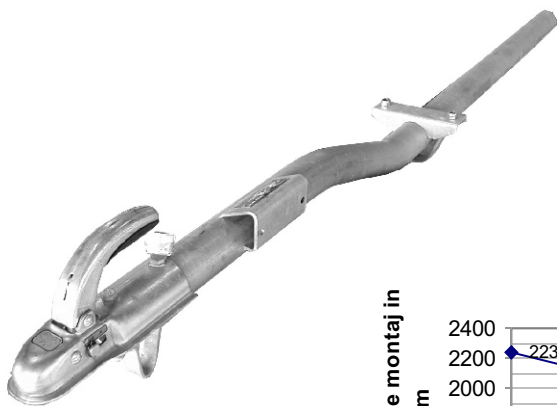

# BARĂ DE TRACȚIUNE CURBĂ "GÂT DE LEBĂDĂ" KDRK

Fără frână, până la 750kg

Alegerea lungimii barei KDRK70  
Specificatie. A2

Tip	Sarcina maximă admisă(kg)	Sarcina maximă admisă pe sferă (kg)	L	B	D	E	Tipul cuplei	Greutate produs (kg)	Număr reper
KDRK60-A8	750	75	2000	60,3x3,6	160	100	K14-C N3	25.0	203204.001
KDRK60-A8	750	75	2500	60,3x3,6	160	100	K14-C N3	32.0	203204.002
KDRK60-A8	750	75	3000	60,3x3,6	160	100	K14-C N3	37.0	203204.003
KDRK70-A2	750	75	2000	70x4	160	100	K14-C N3	27.0	201001.001
KDRK70-A2	750	75	2500	70x4	160	100	K14-C N3	33.0	201001.002
KDRK70-A2	750	75	3000	70x4	160	100	K14-C N3	39.0	201001.003