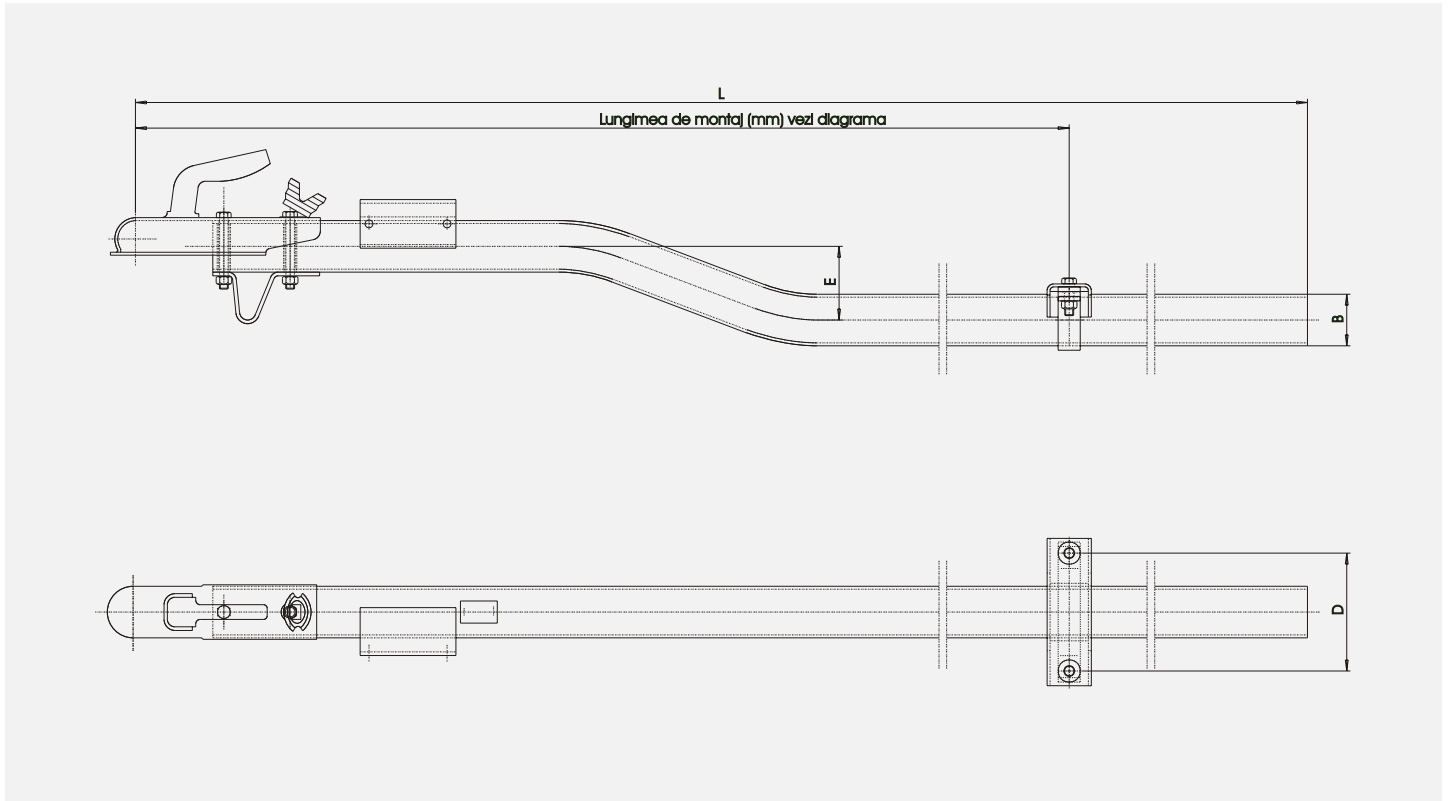

# BARĂ DE TRACȚIUNE CURBĂ "GÂT DE LEBĂDĂ" KDRK

Fără frână, până la 750kg

Alegerea lungimii barei KDRK70  
Specificatie. A2

Tip	Sarcina maximă admisă(kg)	Sarcina maximă admisă pe sferă (kg)	L	B	D	E	Tipul cuplei	Greutate produs (kg)	Număr reper
KDRK60-A8	750	75	2000	60,3x3,6	160	100	K14-C N3	25.0	203204.001
KDRK60-A8	750	75	2500	60,3x3,6	160	100	K14-C N3	32.0	203204.002
KDRK60-A8	750	75	3000	60,3x3,6	160	100	K14-C N3	37.0	203204.003
KDRK70-A2	750	75	2000	70x4	160	100	K14-C N3	27.0	201001.001
KDRK70-A2	750	75	2500	70x4	160	100	K14-C N3	33.0	201001.002
KDRK70-A2	750	75	3000	70x4	160	100	K14-C N3	39.0	201001.003