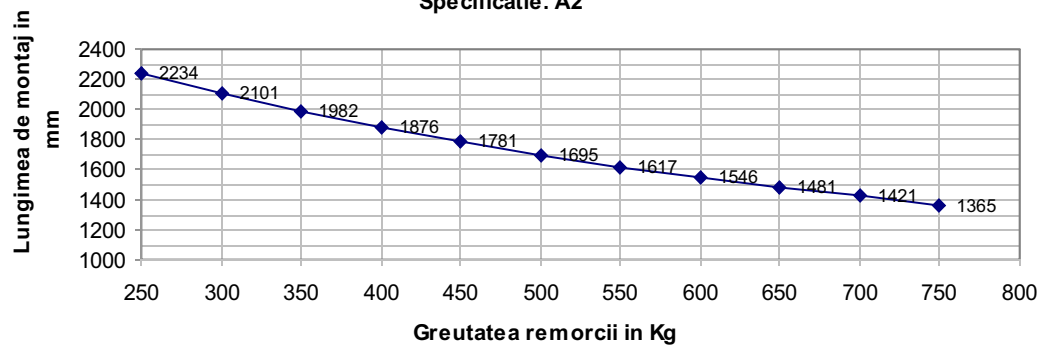

# BARĂ DE TRACȚIUNE CURBĂ "GÂT DE LEBĂDĂ" KDRK

Fără frână, până la 750kg

Alegerea lungimii barei KDRK70  
Specificatie. A2

Tip	Sarcina maximă admisă(kg)	Sarcina maximă admisă pe sferă (kg)	L	B	D	E	Tipul cuplei	Greutate produs (kg)	Număr reper
KDRK60-A8	750	75	2000	60,3x3,6	160	100	K14-C N3	25.0	203204.001
KDRK60-A8	750	75	2500	60,3x3,6	160	100	K14-C N3	32.0	203204.002
KDRK60-A8	750	75	3000	60,3x3,6	160	100	K14-C N3	37.0	203204.003
KDRK70-A2	750	75	2000	70x4	160	100	K14-C N3	27.0	201001.001
KDRK70-A2	750	75	2500	70x4	160	100	K14-C N3	33.0	201001.002
KDRK70-A2	750	75	3000	70x4	160	100	K14-C N3	39.0	201001.003