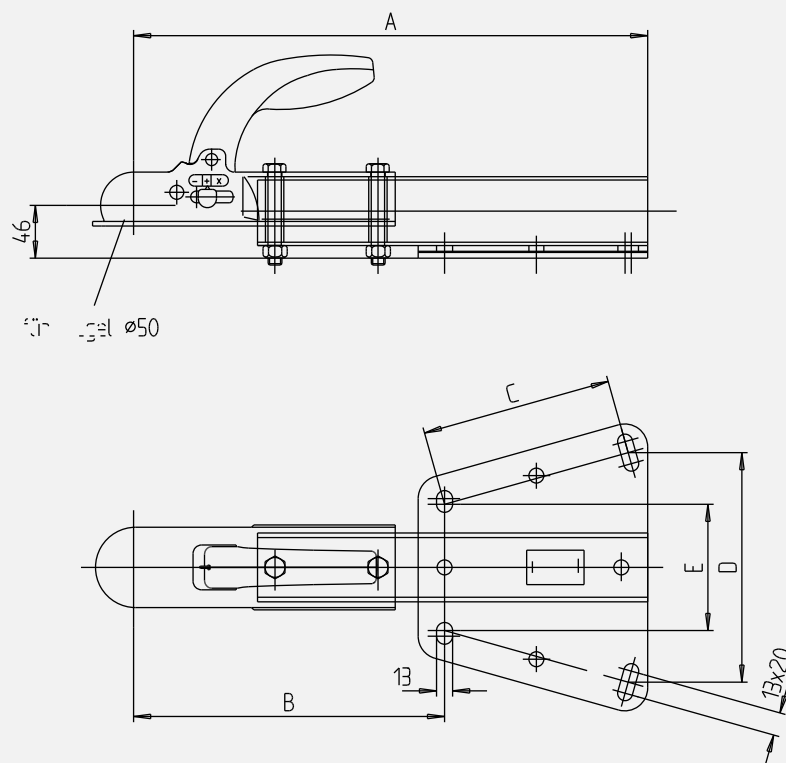

CUPLĂ CU SUPORT PENTRU PROȚAP ÎN "V" KZE

Fără frână până la 750kg

KNOTT
Bremsen • Achsen

Tip	Sarcina maximă admisă (kg)	Sarcina maximă admisă pe sfera (kg)	A	B	C	D	E	Cupla (kg)	Greutatea produsului (kg)	Număr reper
KZE 7,5-A	750	75	440	263	166	200	110-120	KQ14-B N3	6.5	M11000001