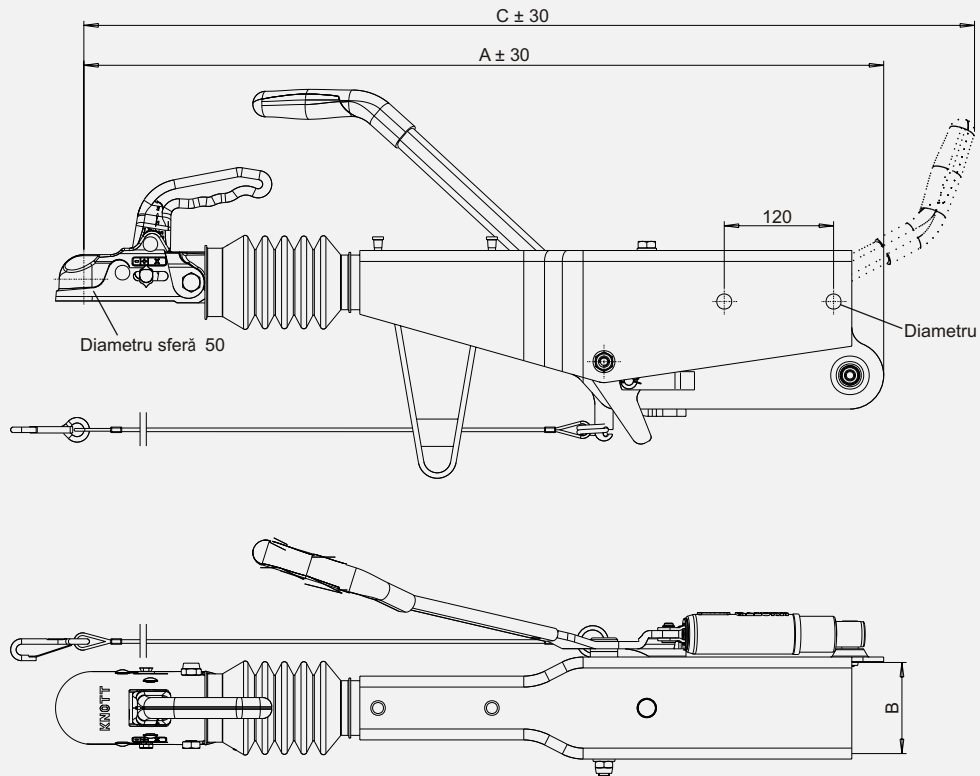

# DISPOZITIVE DE CUPLARE INERȚIALE IN LINIE CU CARCASA DIN TABLĂ TIP KRV CU FRÂNĂ PÂNĂ LA 3000kg

Tip	Tip frână de mână	Domeniul de funcționare (kg)	Apăsarea pe cuplă (kg)	A	B	C	D	Tipul cuplei	Greutate produs (kg)	Număr reper
KRV7,5-C	GF	375-750	100	852	60	900	13	KK14-B N3	17.5	203139.001
KRV7,5-C	GF	375-750	100	852	70	900	13	KK14-B N3	17.5	203139.002
KRV13-C	GF	750-1300	100	852	60	900	13	KK14-B N3	17.5	203140.001
KRV13-C	GF	750-1300	100	852	70	900	13	KK14-B N3	17.5	203140.002
KRV17-C	GF	1100-1700	100	852	70	900	13	K20-B N3	18.0	203141.001
KRV20-A	GF	1100-2000	100	878	100	977	16.5	K20-B N3	20.2	202812.001
KRV30-B	GF	1600-3000	100	934	100	989	16.5	K35-A N3	22.5	202958.001