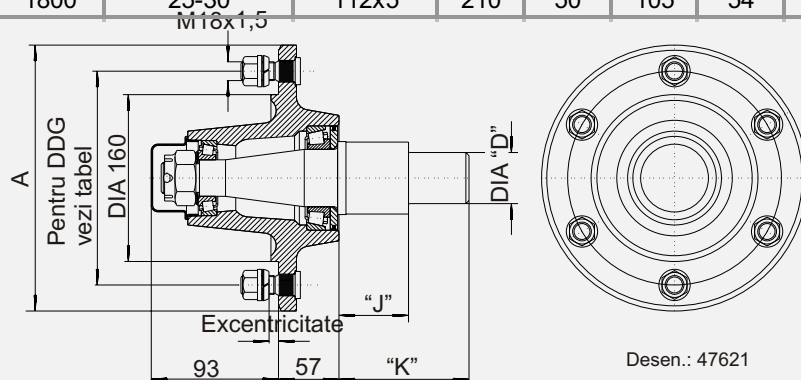

Tip	Sarcina pe roată (kg)	Sarcina pe osie (kg)	Excentricitate	DDG	A	J	K	D	Greutate produs (kg)	Număr reper
Butuc fără frână	275	550	5-25	100x4	130		65	39	5.2	37147B01

Tip	Sarcina pe roată (kg)	Sarcina pe osie (kg)	Excentricitate ET	DDG	A	J	K	D	Greutate produs (kg)	Număr reper
Butuc fără frână	500	1000	25-35	100x4	155	39	65	39	5.5	37978B01
Butuc fără frână	675	1350	25-35	112x5	155	39	65	39	5.5	37978C01
Butuc fără frână	500	1000	25-35	100x4	145		80	40	5.5	37801B01
Butuc fără frână	750	1500	25-35	112x5	145		80	40	5.5	37801C01
Butuc fără frână	500	1000	25-35	100x4	155		124	49	5.5	35434B02
Butuc fără frână	750	1500	25-35	112x5	155		124	49	5.5	35434C02
Butuc fără frână	900	1800	25-30	112x5	210	50	105	54	5.7	29955C01

Tip	Sarcina pe roată (kg)	Sarcina pe osie (kg)	Excentricitate ET	DDG	A	J	K	D	Greutate produs (kg)	Număr reper
Butuc fără frână	1500	3000	0	205x6	256	68	125	49	7.1	28865P02