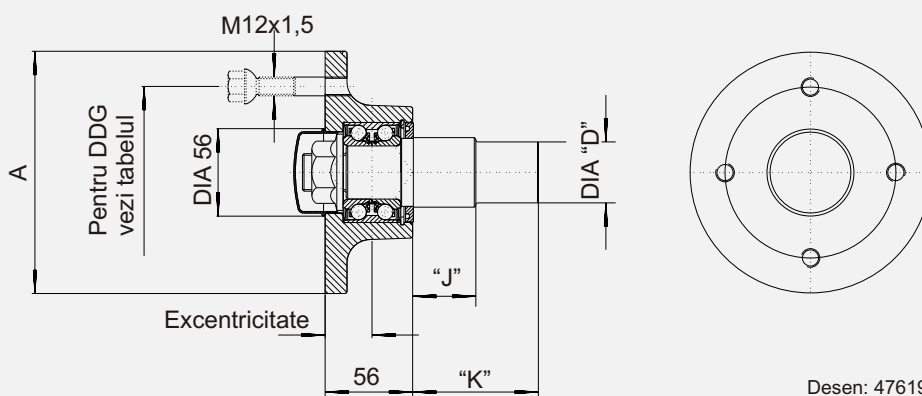

Tip	Sarcina pe roată (kg)	Sarcina pe osie (kg)	Excentricitate	DDG	A	J	K	D	Greutate produs (kg)	Număr reper
Butuc fără frână	275	550	5-25	100x4	130		65	39	5.2	37147B01

Tip	Sarcina pe roată (kg)	Sarcina pe osie (kg)	Excentricitate ET	DDG	A	J	K	D	Greutate produs (kg)	Număr reper
Butuc fără frână	500	1000	25-35	100x4	155	39	65	39	5.5	37978B01
Butuc fără frână	675	1350	25-35	112x5	155	39	65	39	5.5	37978C01
Butuc fără frână	500	1000	25-35	100x4	145		80	40	5.5	37801B01
Butuc fără frână	750	1500	25-35	112x5	145		80	40	5.5	37801C01
Butuc fără frână	500	1000	25-35	100x4	155		124	49	5.5	35434B02
Butuc fără frână	750	1500	25-35	112x5	155		124	49	5.5	35434C02
Butuc fără frână	900	1800	25-30	112x5	210	50	105	54	5.7	29955C01

Tip	Sarcina pe roată (kg)	Sarcina pe osie (kg)	Excentricitate ET	DDG	A	J	K	D	Greutate produs (kg)	Număr reper
Butuc fără frână	1500	3000	0	205x6	256	68	125	49	7.1	28865P02