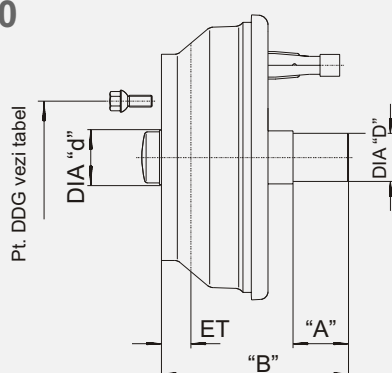

ANSAMBLU FRÂNĂ PENTRU OSII CU SARCINA PÂNĂ LA 2500kg LA VITEZĂ PESTE 25 km/h

160x35

200x50

Ansamblu frână 160x35	450	900	-3 bis 45	100x4	49	82	180	57	8.7	25594B06
Ansamblu frână 160x35 stânga cu autorevers	450	900	-3 bis 45	100x4	49	82	180	57	8.7	24717B05
Ansamblu frână 160x35 dreapta cu autorevers	450	900	-3 bis 45	100x4	49	82	180	57	8.7	24717B06
Ansamblu frână 200x50	750	1500	25 bis 35	100x4	49	90	180	57	10.9	13239B09
Ansamblu frână 200x50	750	1500	25 bis 35	112x5	49	90	180	57	10.9	13239C09
Ansamblu frână 200x50 stânga cu autorevers	750	1500	25 bis 35	100x4	49	90	180	57	10.9	13529B17
Ansamblu frână 200x50 dreapta cu autorevers	750	1500	25 bis 35	100x4	49	90	180	57	10.9	13529B18
Ansamblu frână 200x50 stânga cu autorevers	750	1500	25 bis 35	112x5	49	90	180	57	10.9	13529C17
Ansamblu frână 200x50 dreapta cu autorevers	750	1500	25 bis 35	112x5	49	90	180	57	10.9	13529C18

250x40

300x60

Tip	Sarcina pe roată (kg)	Sarcina max. admisă pe osie (kg)	ET	DDG	D	A	B	d	Greutate proprie (kg)	Număr reper
Ansamblu frână 250x40	900	1800	26 până 35	112x5	49	55	190	57	17.3	13257C03
Ansamblu frână 250x40 stânga cu autorevers	900	1800	26 până 35	112x5	49	55	190	57	17.3	13464C19
Ansamblu frână 250x40 dreapta cu autorevers	900	1800	26 până 35	112x5	49	55	190	57	17.3	13464C20
Ansamblu frână 300x60	1500	3000	0	205x6	49	58	308	160	16.9	403432P01
Ansamblu frână 300x60 stânga cu autorevers	1500	3000	0	205x6	49	58	308	160	16.9	403182P01
Ansamblu frână 300x60 dreapta cu autorevers	1500	3000	0	205x6	49	58	308	160	16.9	403182P02