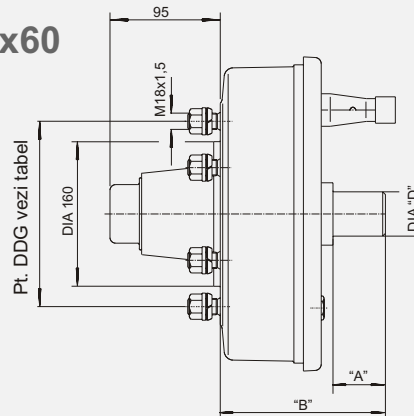

ANSAMBLU FRÂNĂ PENTRU OSII CU SARCINA PÂNĂ LA 2500kg LA VITEZĂ PESTE 25 km/h

160x35

200x50

Ansamblu frână 160x35	450	900	-3 bis 45	100x4	49	82	180	57	8.7	25594B06
Ansamblu frână 160x35 stânga cu autorevers	450	900	-3 bis 45	100x4	49	82	180	57	8.7	24717B05
Ansamblu frână 160x35 dreapta cu autorevers	450	900	-3 bis 45	100x4	49	82	180	57	8.7	24717B06
Ansamblu frână 200x50	750	1500	25 bis 35	100x4	49	90	180	57	10.9	13239B09
Ansamblu frână 200x50	750	1500	25 bis 35	112x5	49	90	180	57	10.9	13239C09
Ansamblu frână 200x50 stânga cu autorevers	750	1500	25 bis 35	100x4	49	90	180	57	10.9	13529B17
Ansamblu frână 200x50 dreapta cu autorevers	750	1500	25 bis 35	100x4	49	90	180	57	10.9	13529B18
Ansamblu frână 200x50 stânga cu autorevers	750	1500	25 bis 35	112x5	49	90	180	57	10.9	13529C17
Ansamblu frână 200x50 dreapta cu autorevers	750	1500	25 bis 35	112x5	49	90	180	57	10.9	13529C18

250x40

300x60

Tip	Sarcina pe roată (kg)	Sarcina max. admisă pe osie (kg)	ET	DDG	D	A	B	d	Greutate proprie (kg)	Număr reper
Ansamblu frână 250x40	900	1800	26 până 35	112x5	49	55	190	57	17.3	13257C03
Ansamblu frână 250x40 stânga cu autorevers	900	1800	26 până 35	112x5	49	55	190	57	17.3	13464C19
Ansamblu frână 250x40 dreapta cu autorevers	900	1800	26 până 35	112x5	49	55	190	57	17.3	13464C20
Ansamblu frână 300x60	1500	3000	0	205x6	49	58	308	160	16.9	403432P01
Ansamblu frână 300x60 stânga cu autorevers	1500	3000	0	205x6	49	58	308	160	16.9	403182P01
Ansamblu frână 300x60 dreapta cu autorevers	1500	3000	0	205x6	49	58	308	160	16.9	403182P02