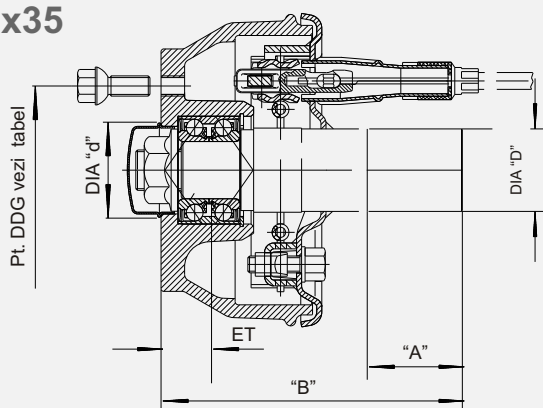

ANSAMBLU FRÂNĂ PENTRU OSII CU SARCINA PÂNĂ LA 2500kg LA VITEZĂ PESTE 25 km/h

160x35

200x50

Ansamblu frână 160x35	450	900	-3 bis 45	100x4	49	82	180	57	8.7	25594B06
Ansamblu frână 160x35 stânga cu autorevers	450	900	-3 bis 45	100x4	49	82	180	57	8.7	24717B05
Ansamblu frână 160x35 dreapta cu autorevers	450	900	-3 bis 45	100x4	49	82	180	57	8.7	24717B06
Ansamblu frână 200x50	750	1500	25 bis 35	100x4	49	90	180	57	10.9	13239B09
Ansamblu frână 200x50	750	1500	25 bis 35	112x5	49	90	180	57	10.9	13239C09
Ansamblu frână 200x50 stânga cu autorevers	750	1500	25 bis 35	100x4	49	90	180	57	10.9	13529B17
Ansamblu frână 200x50 dreapta cu autorevers	750	1500	25 bis 35	100x4	49	90	180	57	10.9	13529B18
Ansamblu frână 200x50 stânga cu autorevers	750	1500	25 bis 35	112x5	49	90	180	57	10.9	13529C17
Ansamblu frână 200x50 dreapta cu autorevers	750	1500	25 bis 35	112x5	49	90	180	57	10.9	13529C18

250x40

300x60

Tip	Sarcina pe roată (kg)	Sarcina max. admisă pe osie (kg)	ET	DDG	D	A	B	d	Greutate proprie (kg)	Număr reper
Ansamblu frână 250x40	900	1800	26 până 35	112x5	49	55	190	57	17.3	13257C03
Ansamblu frână 250x40 stânga cu autorevers	900	1800	26 până 35	112x5	49	55	190	57	17.3	13464C19
Ansamblu frână 250x40 dreapta cu autorevers	900	1800	26 până 35	112x5	49	55	190	57	17.3	13464C20
Ansamblu frână 300x60	1500	3000	0	205x6	49	58	308	160	16.9	403432P01
Ansamblu frână 300x60 stânga cu autorevers	1500	3000	0	205x6	49	58	308	160	16.9	403182P01
Ansamblu frână 300x60 dreapta cu autorevers	1500	3000	0	205x6	49	58	308	160	16.9	403182P02