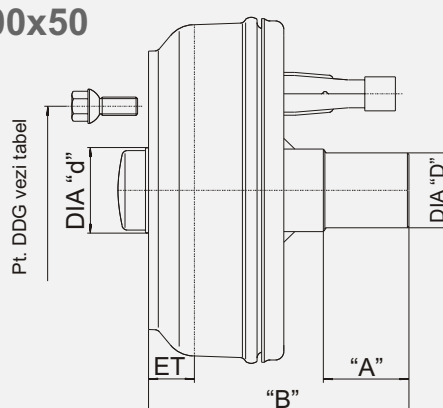

ANSAMBLU FRÂNĂ PENTRU OSII CU SARCINA PÂNĂ LA 2500kg LA VITEZĂ PESTE 25 km/h

160x35

200x50

Ansamblu frână 160x35	450	900	-3 bis 45	100x4	49	82	180	57	8.7	25594B06
Ansamblu frână 160x35 stânga cu autorevers	450	900	-3 bis 45	100x4	49	82	180	57	8.7	24717B05
Ansamblu frână 160x35 dreapta cu autorevers	450	900	-3 bis 45	100x4	49	82	180	57	8.7	24717B06
Ansamblu frână 200x50	750	1500	25 bis 35	100x4	49	90	180	57	10.9	13239B09
Ansamblu frână 200x50	750	1500	25 bis 35	112x5	49	90	180	57	10.9	13239C09
Ansamblu frână 200x50 stânga cu autorevers	750	1500	25 bis 35	100x4	49	90	180	57	10.9	13529B17
Ansamblu frână 200x50 dreapta cu autorevers	750	1500	25 bis 35	100x4	49	90	180	57	10.9	13529B18
Ansamblu frână 200x50 stânga cu autorevers	750	1500	25 bis 35	112x5	49	90	180	57	10.9	13529C17
Ansamblu frână 200x50 dreapta cu autorevers	750	1500	25 bis 35	112x5	49	90	180	57	10.9	13529C18

250x40

300x60

Tip	Sarcina pe roată (kg)	Sarcina max. admisă pe osie (kg)	ET	DDG	D	A	B	d	Greutate proprie (kg)	Număr reper
Ansamblu frână 250x40	900	1800	26 până 35	112x5	49	55	190	57	17.3	13257C03
Ansamblu frână 250x40 stânga cu autorevers	900	1800	26 până 35	112x5	49	55	190	57	17.3	13464C19
Ansamblu frână 250x40 dreapta cu autorevers	900	1800	26 până 35	112x5	49	55	190	57	17.3	13464C20
Ansamblu frână 300x60	1500	3000	0	205x6	49	58	308	160	16.9	403432P01
Ansamblu frână 300x60 stânga cu autorevers	1500	3000	0	205x6	49	58	308	160	16.9	403182P01
Ansamblu frână 300x60 dreapta cu autorevers	1500	3000	0	205x6	49	58	308	160	16.9	403182P02