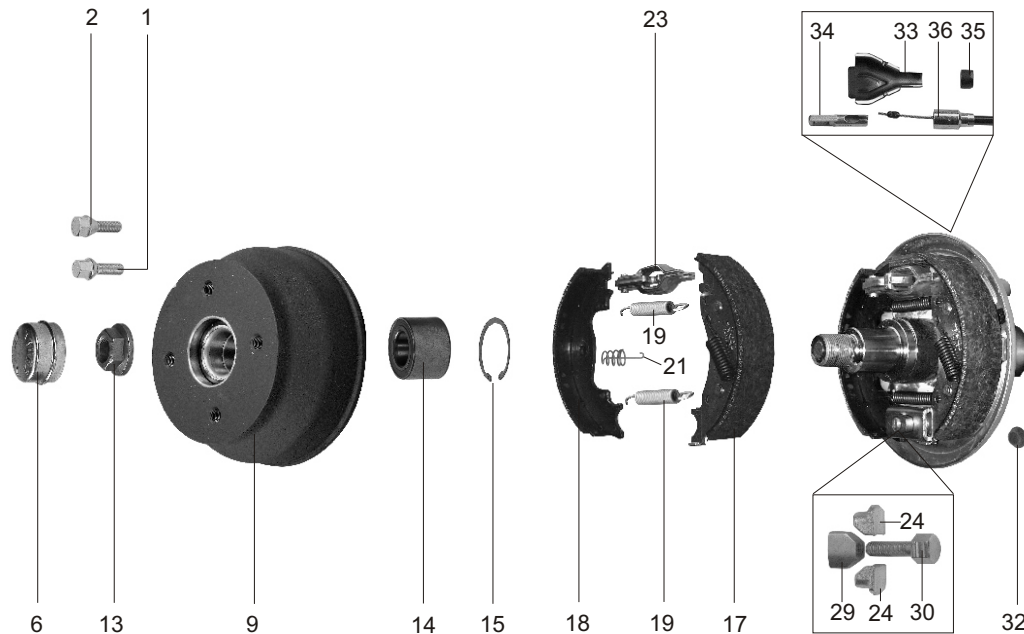

PIESE DE SCHIMB ANSAMBLU FRÂNĂ 160x35 autorevers (16-1365)

Poz.	Descriere	Număr reper	Poz.	Descriere	Număr reper
1	Șurub sferic	46465.02	24	Cală reglare	45200
2	Șurub conic	43696-1	29	Pană reglare	44826
6	Capac	47117	30	Bolț hexagonal	45229
9	Tambur complet 100x4 incl. poz. 6 / 13 / 14 / 15	28742B02	32	Dop	44569.03
13	Pluță cu flanșă M24	44738	33	Cochilie	36341
14	Rulment incl. Pos. 13 / 15	47305V	34	Ochet	45207
15	Inel de siguranță	D472.005	35	Dop	44877
17	Sabot compus	34335.04E	36	Cablu (730/ 940)	33921-1.06
18	Sabot simplu	35965.05E	36	Cablu (830/1040)	33921-1.07
19	Arc	45067	36	Cablu (1030/1240)	33921-1.11
21	Arc comprimare	42861.01	36	Cablu (1230/1440)	33921-1.14
23	Pârghie frână	45149	36	Cablu (1430/1640)	33921-1.16

Descriere	Număr reper	Descriere	Număr reper	Descriere	Număr reper
Cutie set saboți nr.1	403612.001	Cutie set saboți nr.2	402611.001	Set saboți nr.3	403080.001
compus din :		compus din :		ambalat in blister	
2 x sabot fix		2 x sabot fix		compus din :	
2 x sabot compus		2 x sabot compus		2 x sabot fix	
2 x arc		2 x arc		2 x sabot compus	
2 x arc comprimare		2 x arc comprimare		2 x arc	
2 x pîrghie				2 x arc comprimare	
4 x cală ajustare					
2 x pană reglare					
2 x bolț hexagonal					
2 x pluță cu flanșă M 24					