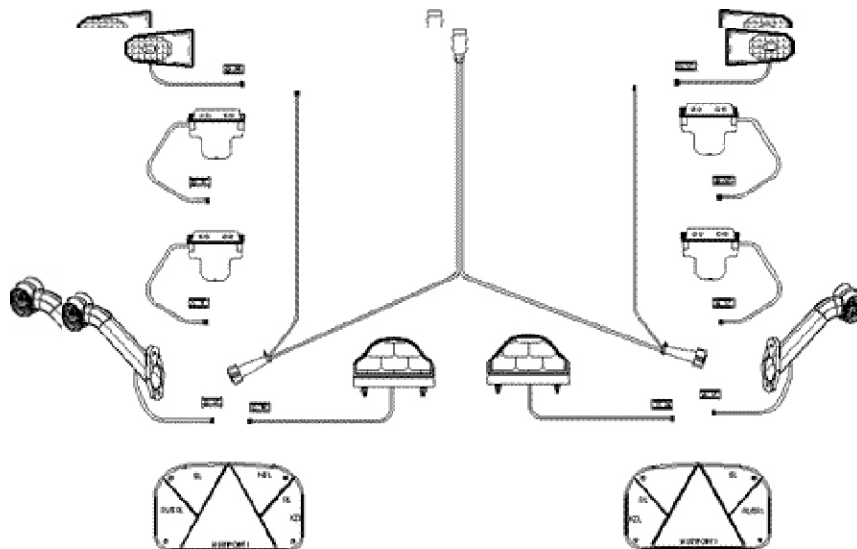

Exemplu pentru un sistem complet de cablaj pentru remorci

Minipoint 99x93x49 mm			
Descriere		Număr reper	
	23-0200-007	Lampă spate fără lumină număr	401485.001
	23-0300-007	Lampă spate cu lumina număr	401485.002
	23-0200-507	Lampă spate cu 5 pini, conectare baionetă, fără lumină număr	402442.001
	23-0300-507	Lampă spate conectare baionetă 5 pini, cu lumină număr	402442.002
	23-0200-557	Lampă baionetă conectare 5 pini, fără lumină număr, cu spațiu pentru lampă ceață stânga sau lampă de mers înapoi dreapta	402527.001
	23-0300-557	Lampă spate cu baionetă 5 pini, cu lumină număr, cu spațiu pentru lampă ceață stânga sau lampă de mers înapoi dreapta	402528.001
	18-8300-007	Geam lampă / plăcuță neagră sau transparentă pentru număr/ șuruburi prindere	401612.001
	Midipoint 1 220x100x52 mm		
	Descriere		Număr reper
	24-6000-157	Lampă stânga cu lumină de ceață și lumină număr	402530.002
	24-6000-200	Lampă dreapta cu lumină de ceață și lumină număr	402530.003
	24-6000-007	Lampă stânga cu lumină de ceață și lumină număr + baionetă conectare 5 pini	401939.001
	24-6002-507	Lampă stânga cu lumină de ceață și lumină număr jos + baionetă conectare 5 pini	402529.001
	24-6200-007	Lampă dreapta cu lumină număr + baionetă conectare 5 pini	401940.001
	24-6210-007	Lampă dreapta cu lumină cu lumină mers înapoi și lumină număr + baionetă conectare 5 pini	402530.001
	18-8460-007	Geam lampă pentru stânga și dreapta	402531.001
	18-8462-107	Geam lampă cu lumina de mers înapoi	402532.001
	Midipoint 2 215x95x57 mm		
Descriere		Număr reper	
	24-3000-157	Lampă stânga cu lumină de ceață și lumină număr	403466.001
	24-3200-167	Lampă dreapta cu lumină de mers înapoi și lumină număr	403466.002
	24-3000-007	Lampă stânga cu lumină de ceață și lumină număr + baionetă conectare 5 pini	403465.001
	24-3200-007	Lampă dreapta cu lumină număr + baionetă conectare 5 pini	403465.002
	24-3210-007	Lampă dreapta cu lumină de mers înapoi și lumină număr + baionetă conectare 5 pini	403466.003
	18-8430-007	Geam lampă pentru stânga și dreapta	403572.001
	18-8432-107	Geam lampă dreapta cu lumină de mers înapoi	403572.003
	Multipoint 1 240x140x52 mm		
Descriere		Număr reper	
	24-5000-007	Lampă stânga cu lumină de ceață și lumină număr + baionetă conectare 5 pini	401478.001
	24-5200-007	Lampă dreapta cu lumină număr + baionetă conectare 5 pini	401478.002
	24-5210-007	Lampă dreapta cu lumină de mers înapoi și lumină număr + baionetă conectare 5 pini	401938.001
	18-8450-007	Geam lampă stânga	401608.001
	18-8452-007	Geam lampă dreapta	401608.002
	18-8452-107	Geam lampă dreapta cu lumină de mers înapoi	402533.001
	Multipoint 2 240x140x52 mm		
Descriere		Număr reper	
	24-7000-007	Lampă stânga cu lumină de ceață și lumină număr + baionetă conectare 5 pini	401627.001
	24-7000-207	Lampă stânga cu lumină de ceață și lumină număr dedesupt + baionetă conectare 5 pini	402435.001
	24-7200-007	Lampă dreapta cu lumină număr + baionetă conectare 5 pini	401627.002
	24-7210-007	Lampă dreapta cu lumină de mers înapoi și lumină număr + baionetă conectare 5 pini	402536.001